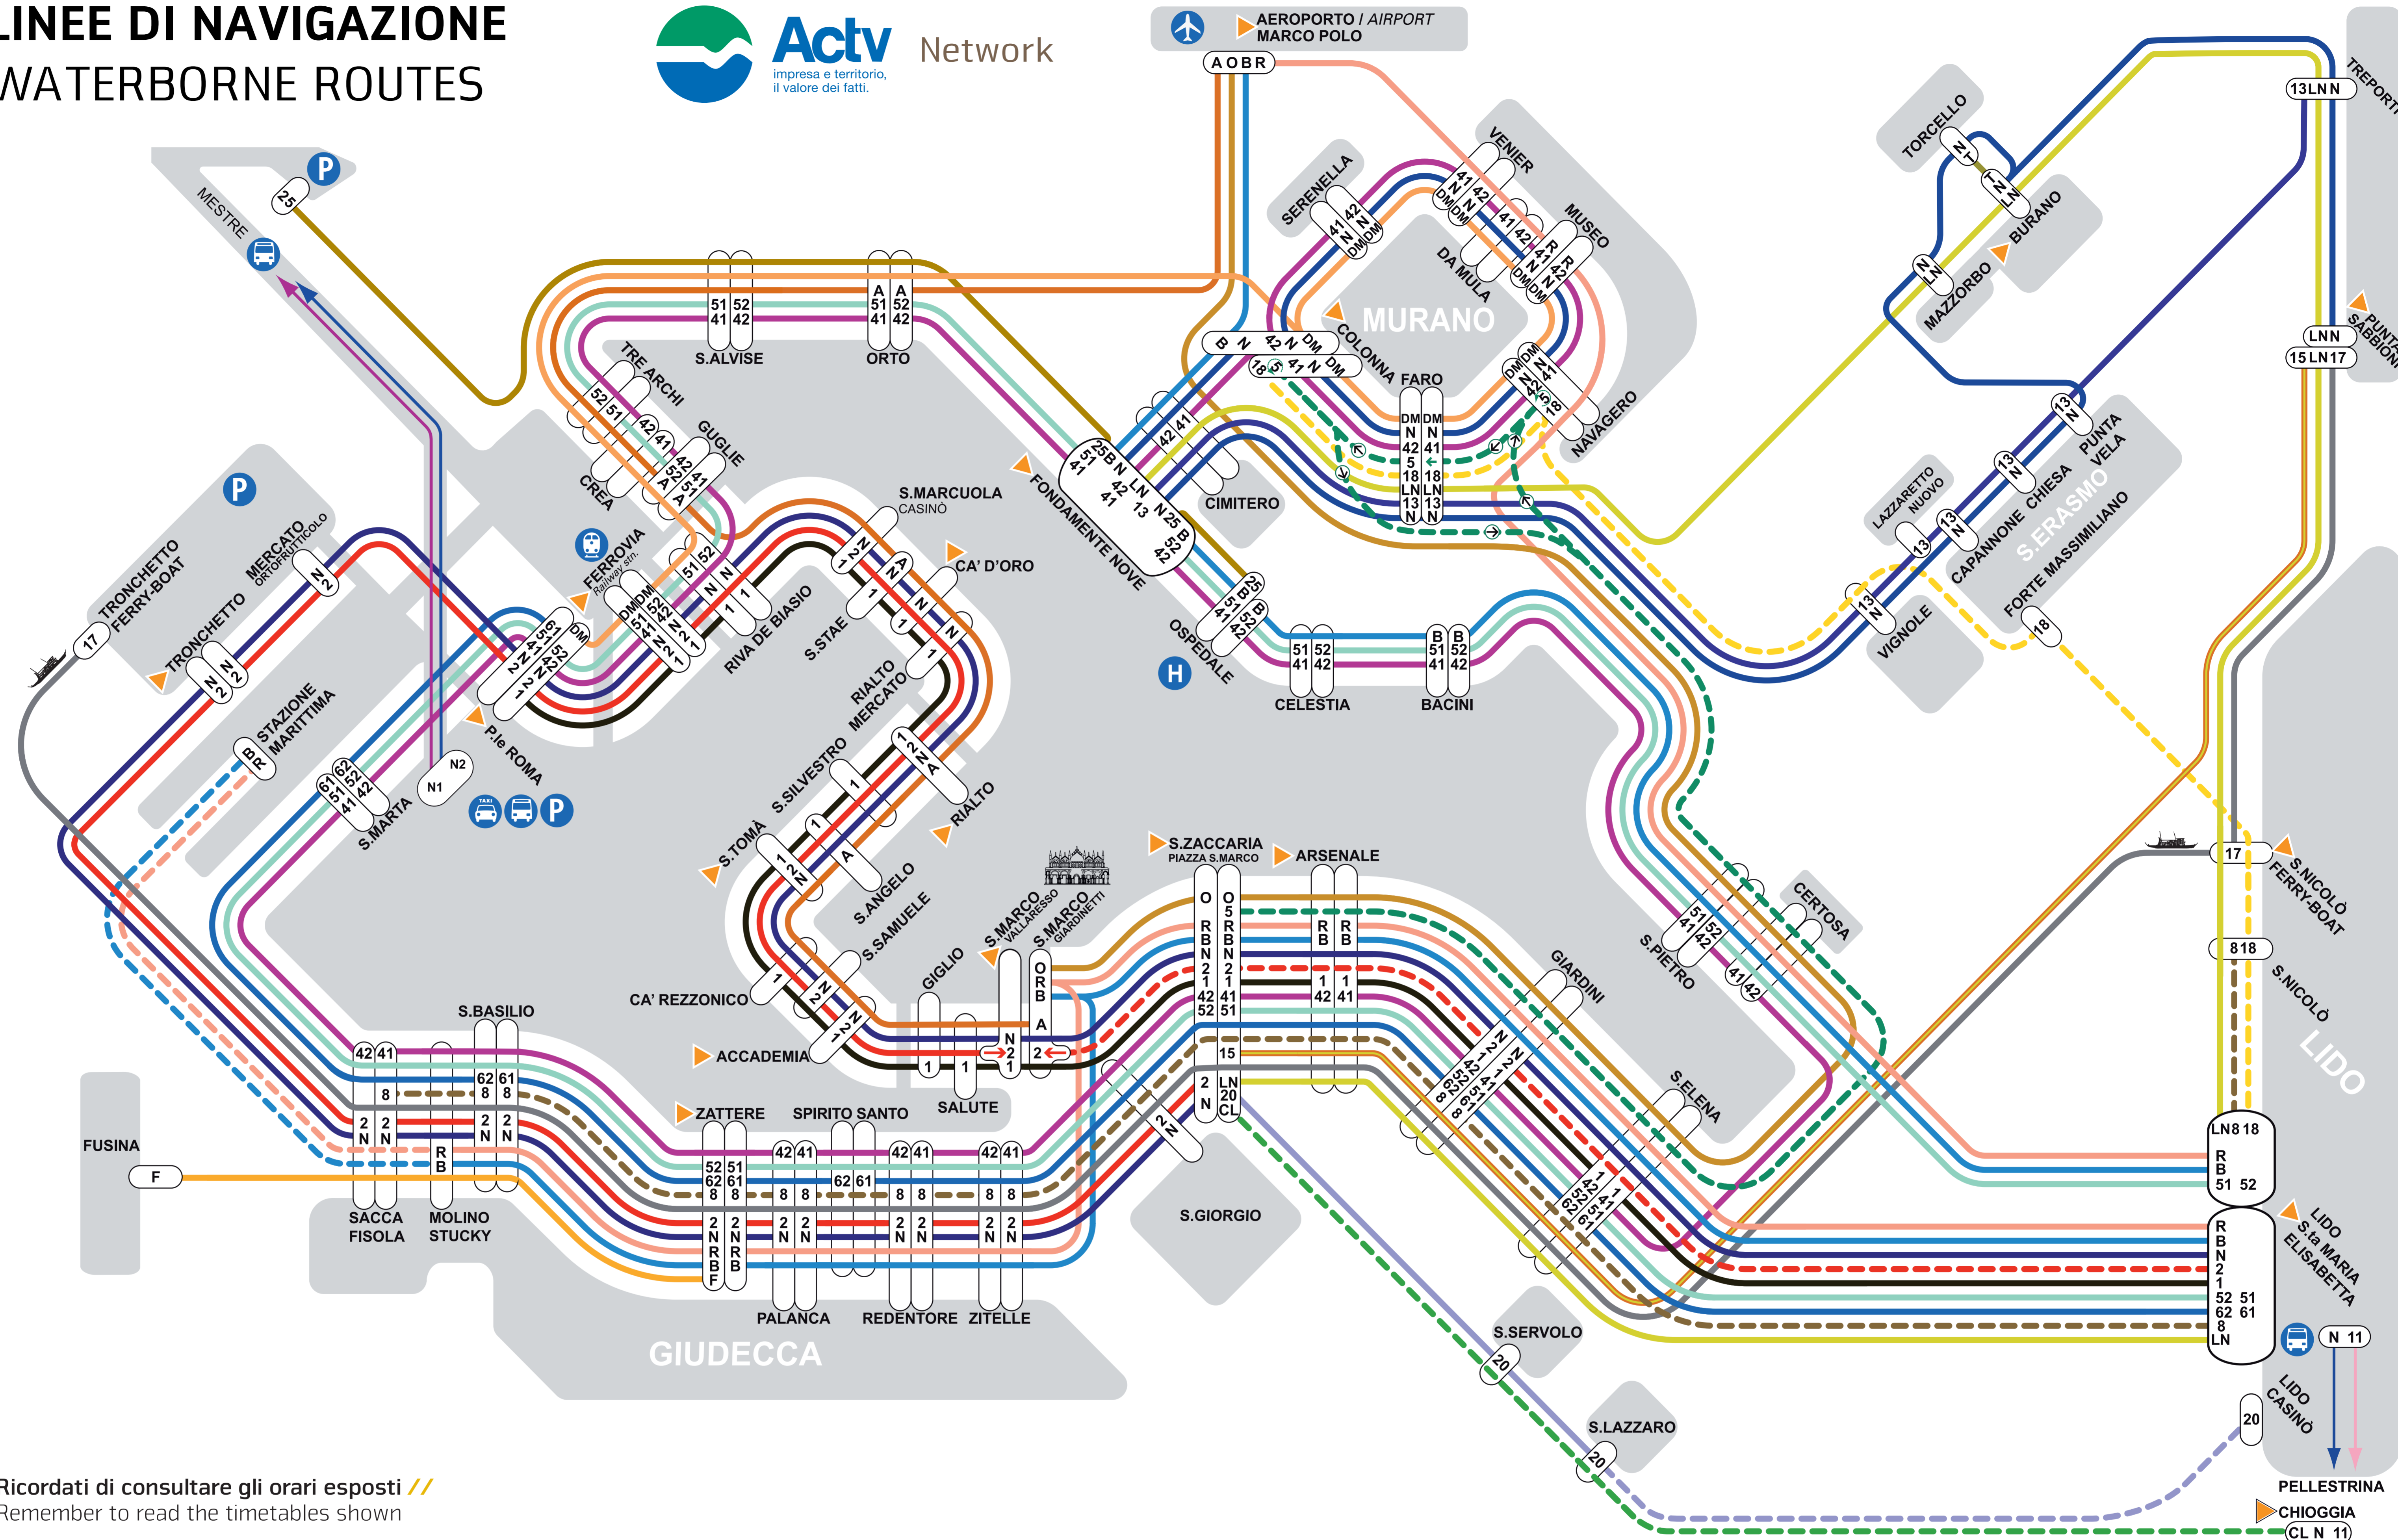

LINEE DI NAVIGAZIONE WATERBORNE ROUTES

- 1
- 2
- 5
- 8
- 11
- 13
- 15
- 17
- 18
- 20
- 25
- 41
- 42
- 51
- 52
- 61
- 62
- DM
- LN
- T
- N

Ricordati di consultare gli orari esposti // Remember to read the timetables shown

- Linea stagionale // Seasonal route
- Punti vendita o biglietterie automatiche // ticket points or self-service ticket machines - Helloveneziana
- La linea ferma // The waterbus does stop here
- La linea non ferma // The waterbus does not stop here

- LINEA NOTTURNA / NIGHT SERVICE
- A = ALLAGUNA ARANCIO
 - B = ALLAGUNA BLU
 - O = ALLAGUNA ORO
 - R = ALLAGUNA ROSSA
 - C = CLODIA
 - F = FUSINA ZATTERE
- LINEE TERMINAL / TERMINAL ROUTES
- DM
 - LN
 - T
 - N